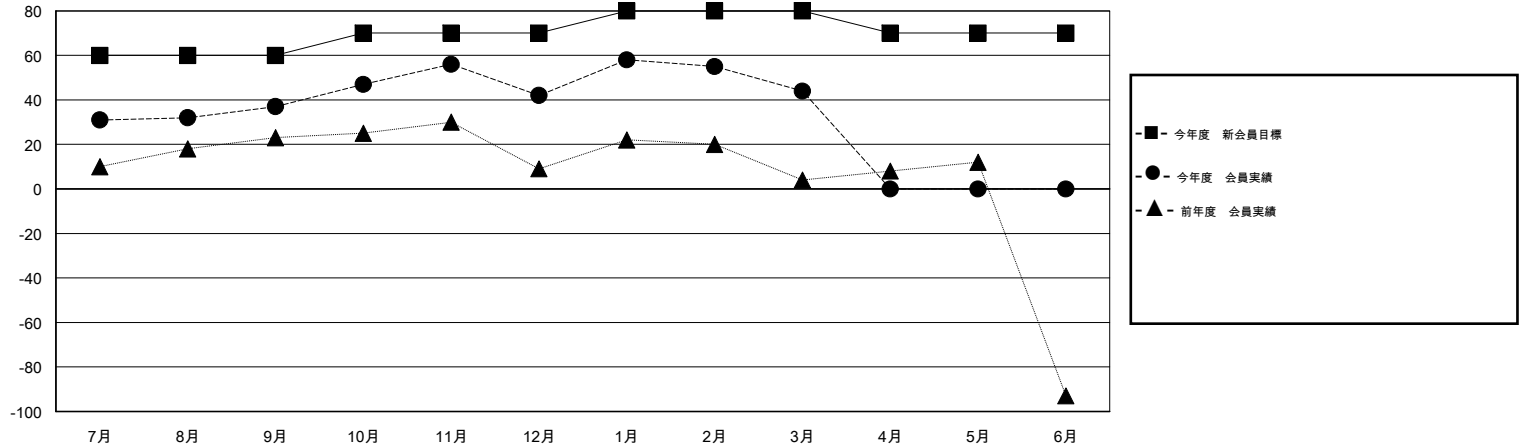

# MONTHLY MEMBERSHIP PROGRESS REPORT

District 336 C

Results as of: 3/31/2015

GMT: Chikao Suzuki

地域 JAPAN

GMT会則地域 5-Jap

クラブ				
結果: 2014-2015				
四半期	新クラブ目標	新クラブ	解散クラブ	純増/減
7月/8月/9月	0	0	0	0
10月/11月/12月	0	0	0	0
1月/2月/3月	1	0	0	0
4月/5月/6月	0	0	0	0

名				
結果: 2014-2015				
四半期	新会員目標	チャーターメン バー/新会員	退会者	純増/減
7月/8月/9月	60	88	51	37
10月/11月/12月	10	49	44	5
1月/2月/3月	10	48	46	2
4月/5月/6月	-10	0	0	0

新クラブ目標及び実績累計

会員目標及び実績累計

解散クラブ: 0	72 CLUBS OF 100 一名以上の新会員を登録	男女別
		男性 3,025 (92.14%)
		女性 258 (7.86%)
退会者	<a href="#">健康診断データはこちら</a>	家族会員 78
物故会員 13		世帯主 38
クラブ解散 0		世帯主以外 40
その他 128		
合計 141		